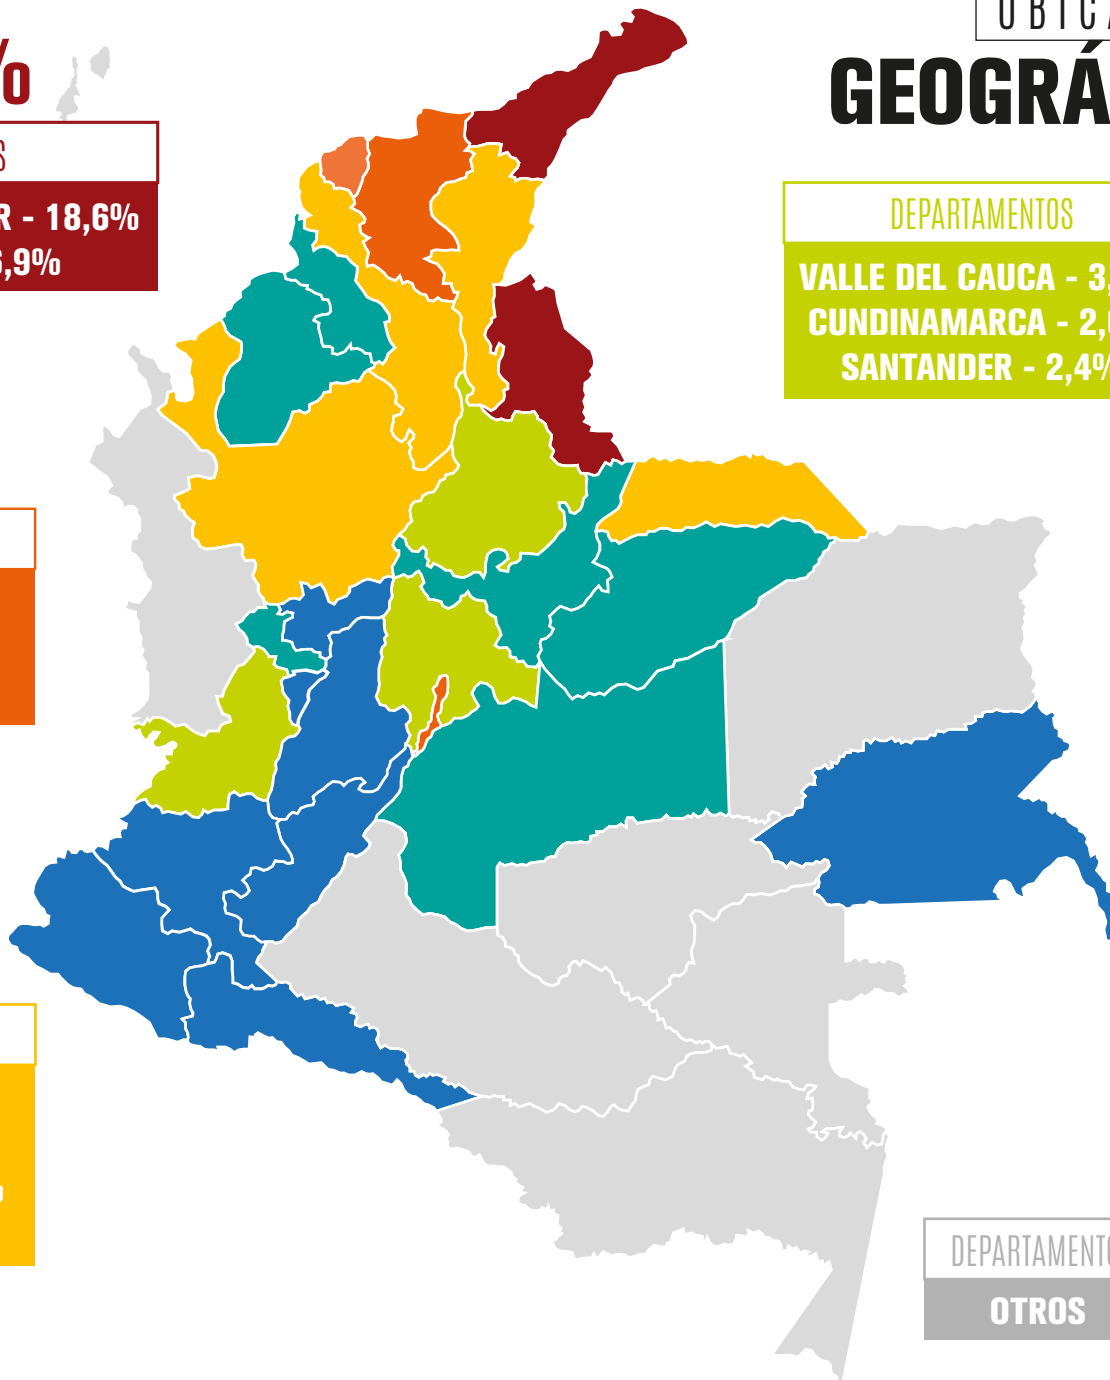

**RAIMIV**

Registro Administrativo de Migrantes Venezolanos en Colombia

— I N F O G R A F Í A —

TOTAL

442.462

Personas Registradas en el RAMV

**35,5%**

DEPARTAMENTOS

**NORTE DE SANTANDER - 18,6%**  
**LA GUAJIRA - 16,9%**

DEPARTAMENTOS

**BOGOTÁ D.C. - 9,8%**  
**ATLÁNTICO - 9,7%**  
**MAGDALENA - 6,9%**

DEPARTAMENTOS

**ARAUCA - 5,9%**  
**BOLÍVAR - 5,5%**  
**ANTIOQUIA - 4,9%**  
**CESAR - 4,6%**

UBICACIÓN

# GEOGRÁFICA

**442.462**

**TOTAL**

DEPARTAMENTOS

**VALLE DEL CAUCA - 3,7%**  
**CUNDINAMARCA - 2,6%**  
**SANTANDER - 2,4%**

DEPARTAMENTOS

**CÓRDOBA - 1,4%**  
**SUCRE - 1,2%**  
**CASANARE - 1,0%**  
**BOYACÁ - 0,9%**  
**META - 0,7%**  
**RISARALDA - 0,6%**