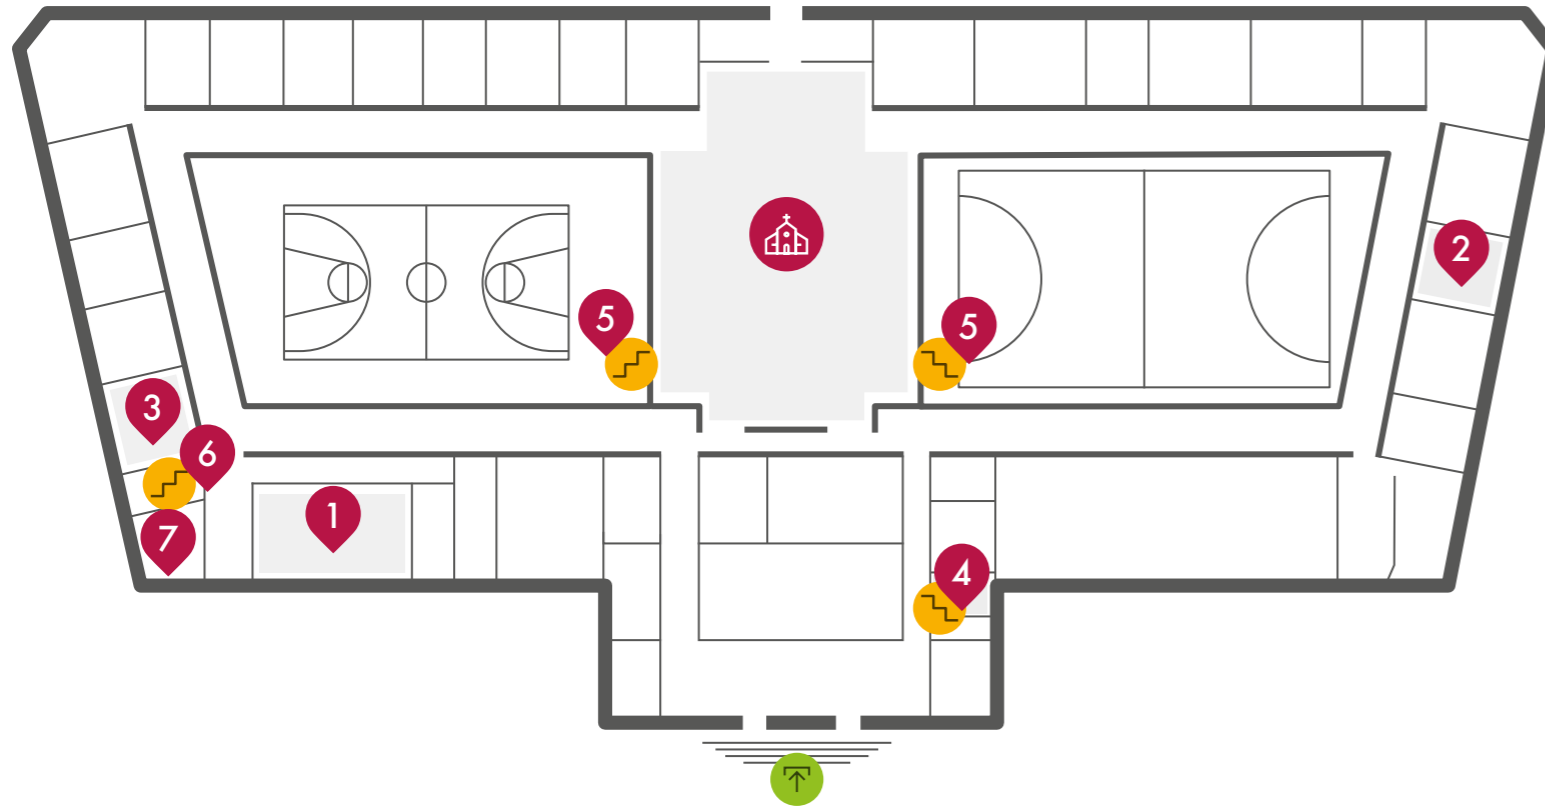

CAMPUS CIEMPOZUELOS Y SAN RAFAEL

CAMPUS MADRID

EDIFICIO ICADE ▼

- Iglesia (P1)
- Secretaría Académica (P1)
- Decanato Facultad de Empresariales (P2)
- Decanato Facultad de Derecho (P2)
- Librería (P0)
- Gym (P0)
- Cafetería (P0)
- Campus Life

- Escaleras
- Entrada

COMILLAS CONECTA LAB ▼

- Sala Colaborativa (P1)

EDIFICIO ICAI ▼

- Capilla (P1)
- Cafetería (P1)
- Biblioteca (P5)
- Dirección ICAI (P5)

ALBERTO AGUILERA 32 ▼

- Servicio Comillas Comunidad (P1)
- Servicio de Prácticas y Empleo (P1)
- Sala de estudio (P0)

CAMPUS CIEMPOZUELOS Y SAN RAFAEL

CAMPUS CIEMPOZUELOS ▼

- Capilla (P. Baja)
- Museo (P. Baja)
- Biblioteca (P. Baja)
- Reprografía (P. Baja)
- Biblioteca (P1 y P2)
- Cafetería (P3)

- Biblioteca (P. Baja)
- Salón de actos (P3)
- Salón social (P4)

CAMPUS SAN RAFAEL ▼

CAMPUS CANTOBLANCO

EDIFICIO A ▼

- Capilla (P1)
- 1 Información (P1)
- 2 Cafetería (P1)
- 3 Aula Magna (P1)
- 4 Área de Salud
- 5 Acceso a Gym (P2)

EDIFICIO B ▼

- 1 Información (P1)
- 2 Librería (P1)
- 3 Biblioteca (P1)
- 4 Comillas Campus Life (P1)
- 5 Decanato Teología y Derecho Canónico (P2)
- 6 Decanato Facultad de Ciencias Humanas y Sociales (P2)