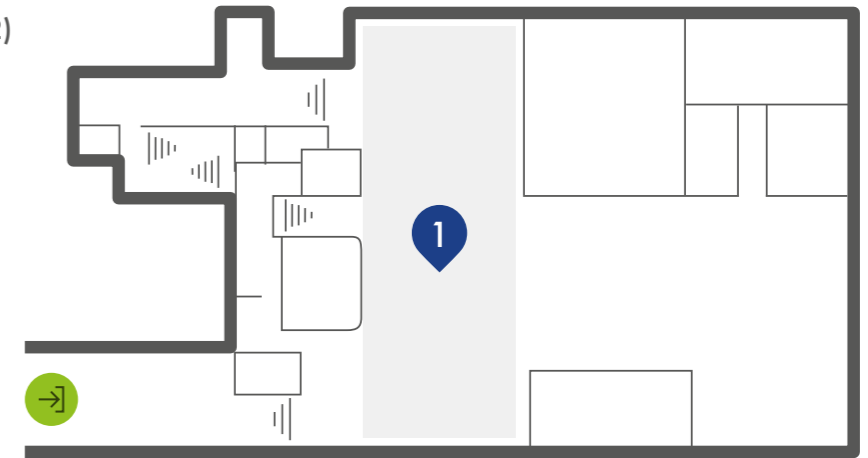

CAMPUS CIEMPOZUELOS Y SAN RAFAEL

CAMPUS MADRID

EDIFICIO ICADE ▼

- Iglesia (P1)
- Secretaría Académica (P1)
- Decanato Facultad de Empresariales (P2)
- Decanato Facultad de Derecho (P2)
- Librería (P0)
- Gym (P0)
- Cafetería (P0)
- Campus Life

- Escaleras
- Entrada

COMILLAS CONECTA LAB ▼

- Sala Colaborativa (P1)

EDIFICIO ICAI ▼

- Capilla (P1)
- Cafetería (P1)
- Biblioteca (P5)
- Dirección ICAI (P5)

ALBERTO AGUILERA 32 ▼

- Servicio Comillas Comunidad (P1)
- Servicio de Prácticas y Empleo (P1)
- Sala de estudio (P0)

CAMPUS CIEMPOZUELOS Y SAN RAFAEL

CAMPUS CIEMPOZUELOS ▼

- Capilla (P. Baja)
- Museo (P. Baja)
- Biblioteca (P. Baja)
- Reprografía (P. Baja)
- Biblioteca (P1 y P2)
- Cafetería (P3)

- Biblioteca (P. Baja)
- Salón de actos (P3)
- Salón social (P4)