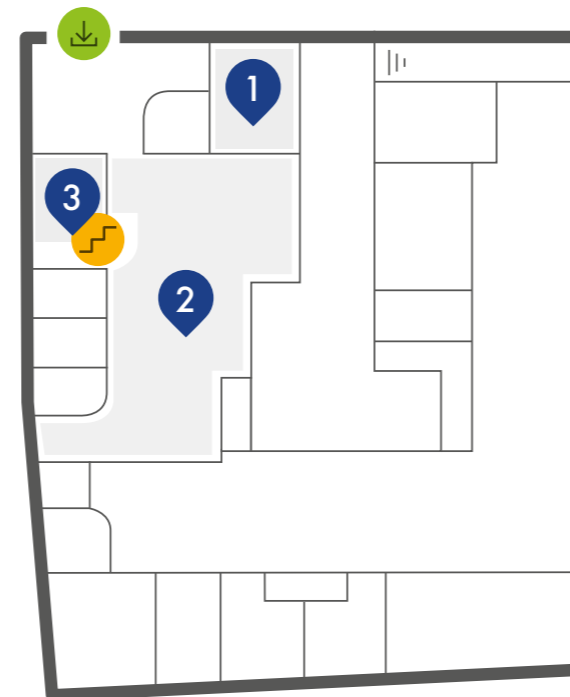

- Escaleras
- Entrada

COMILLAS CONECTA LAB ▼

- Sala Colaborativa (P1)

EDIFICIO ICAI ▼

- Capilla (P1)
- Cafetería (P1)
- Biblioteca (P5)
- Dirección ICAI (P5)

ALBERTO AGUILERA 32 ▼

- Servicio Comillas Comunidad (P1)
- Servicio de Prácticas y Empleo (P1)
- Sala de estudio (P0)

CAMPUS CIEMPOZUELOS Y SAN RAFAEL

CAMPUS CIEMPOZUELOS ▼

- Capilla (P. Baja)
- Museo (P. Baja)
- Biblioteca (P. Baja)
- Reprografía (P. Baja)
- Biblioteca (P1 y P2)
- Cafetería (P3)

- Biblioteca (P. Baja)
- Salón de actos (P3)
- Salón social (P4)

CAMPUS SAN RAFAEL ▼

CAMPUS CANTOBLANCO

EDIFICIO A ▼

- Capilla (P1)
- 1 Información (P1)
- 2 Cafetería (P1)
- 3 Aula Magna (P1)
- 4 Área de Salud
- 5 Acceso a Gym (P2)

EDIFICIO B ▼

- 1 Información (P1)
- 2 Librería (P1)
- 3 Biblioteca (P1)
- 4 Comillas Campus Life (P1)
- 5 Decanato Teología y Derecho Canónico (P2)
- 6 Decanato Facultad de Ciencias Humanas y Sociales (P2)