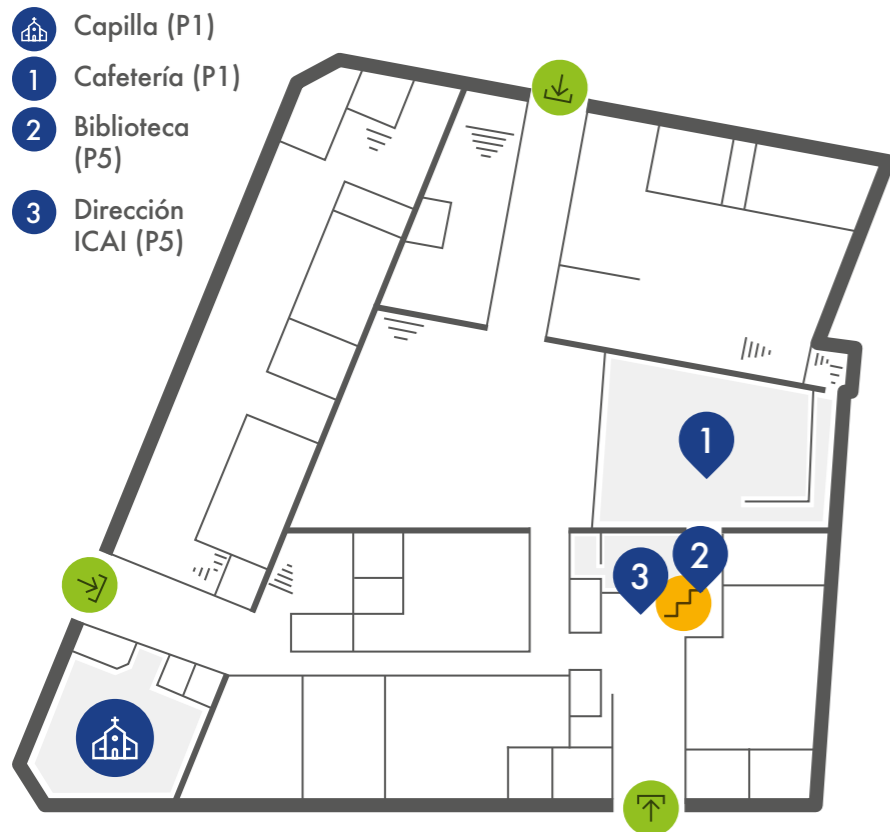

CAMPUS CIEMPOZUELOS Y SAN RAFAEL

CAMPUS MADRID

EDIFICIO ICADE ▼

- Iglesia (P1)
- Secretaría Académica (P1)
- Decanato Facultad de Empresariales (P2)
- Decanato Facultad de Derecho (P2)
- Librería (P0)
- Gym (P0)
- Cafetería (P0)
- Campus Life

- Escaleras
- Entrada

COMILLAS CONECTA LAB ▼

- Sala Colaborativa (P1)

EDIFICIO ICAI ▼

- Capilla (P1)
- Cafetería (P1)
- Biblioteca (P5)
- Dirección ICAI (P5)

ALBERTO AGUILERA 32 ▼

- Servicio Comillas Comunidad (P1)
- Servicio de Prácticas y Empleo (P1)
- Sala de estudio (P0)

CAMPUS CIEMPOZUELOS Y SAN RAFAEL

CAMPUS CIEMPOZUELOS ▼

- Capilla (P. Baja)
- Museo (P. Baja)
- Biblioteca (P. Baja)
- Reprografía (P. Baja)
- Biblioteca (P1 y P2)
- Cafetería (P3)

- Biblioteca (P. Baja)
- Salón de actos (P3)
- Salón social (P4)

CAMPUS SAN RAFAEL ▼

CAMPUS CANTOBLANCO

EDIFICIO A ▼

- Capilla (P1)
- 1 Información (P1)
- 2 Cafetería (P1)
- 3 Aula Magna (P1)
- 4 Área de Salud
- 5 Acceso a Gym (P2)

EDIFICIO B ▼

- 1 Información (P1)
- 2 Librería (P1)
- 3 Biblioteca (P1)
- 4 Comillas Campus Life (P1)
- 5 Decanato Teología y Derecho Canónico (P2)
- 6 Decanato Facultad de Ciencias Humanas y Sociales (P2)